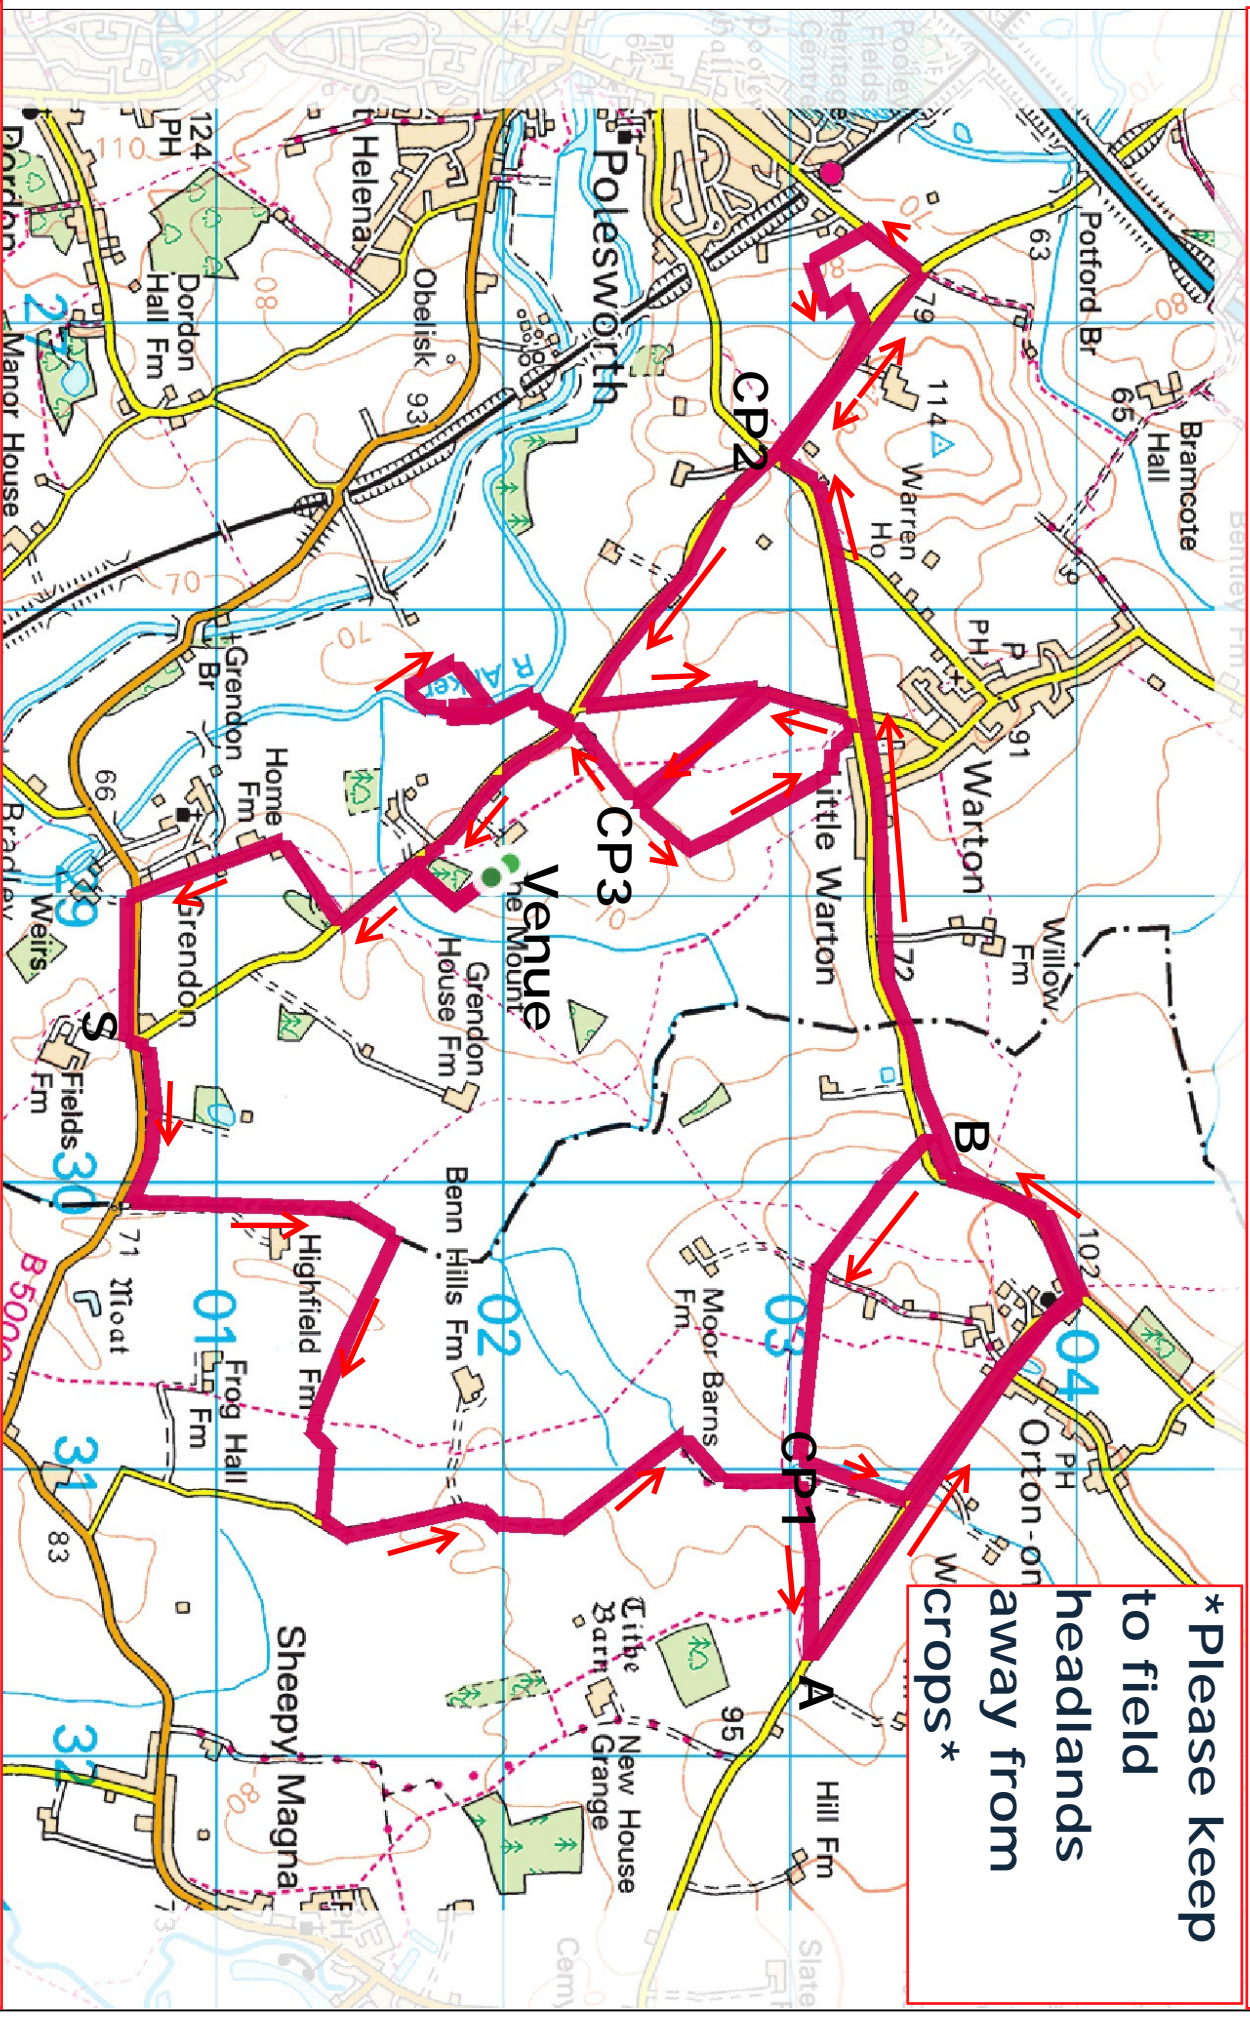

GRENDON HATS

18 mile route: Venue-CP1-A-B-CP1-B-CP2-CP2-CP2-CP3-CP3 -Venue